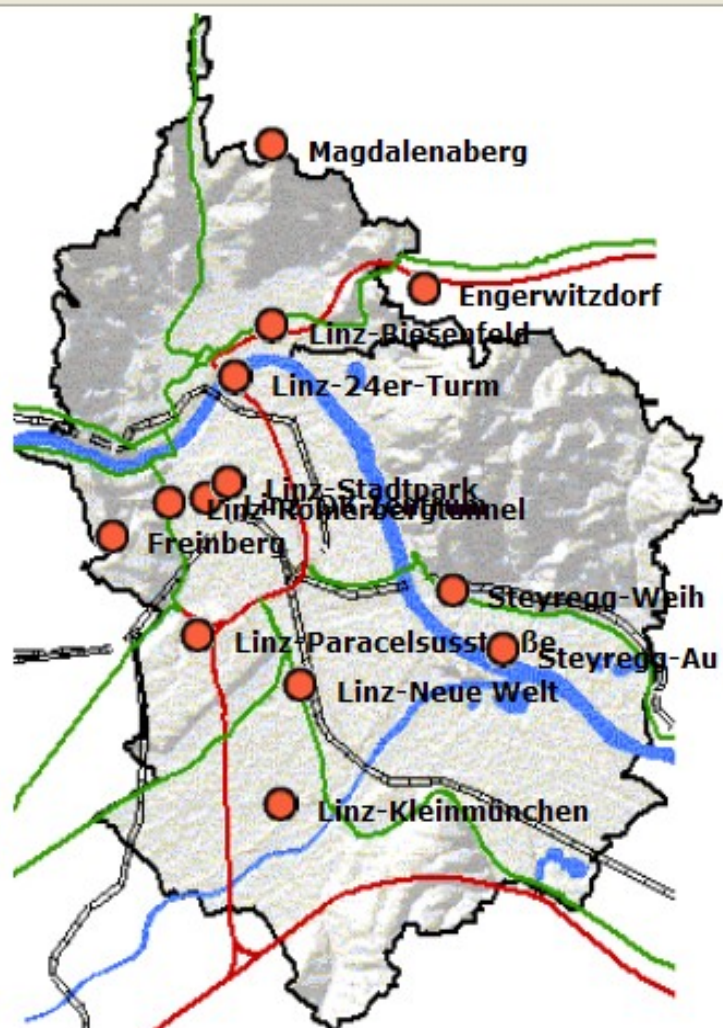

DEU_HTML.htm	
Fehlt: Linz-Bisenberg, Linz- Paracelsus